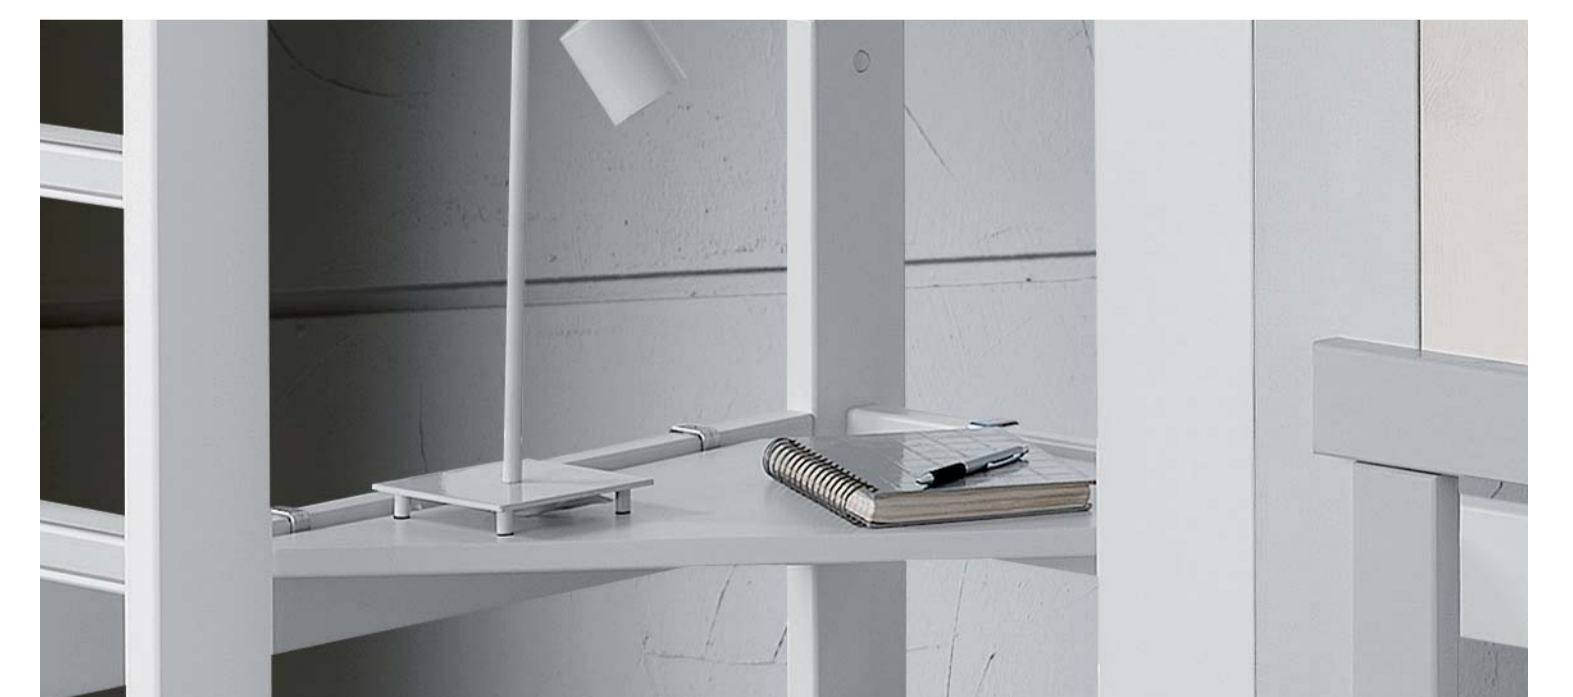

Life Time Hüttenbett

Kampagnen Modell 2011

Original

Normal VK € 929,-
Kampagne
€ 629,-*
(abholpreis)

* (exklusiv Hängeablage, Kleiderhakenleiste, Eckablage und Accessoires)

- Life Time Original Halbhohe Bett aus astfreier weiß lackierter Kiefer und MDF Füllungen, inklusiv Rollboden
- Inklusiv 2 hochwertig gedruckte (mdf) Hüttenpaneelle 1 davon mit Fenster und grau lackierter Fensterrahmen
- Pfiffige Idee: Das Bett kann später in ein standard Basisbett umgebaut werden
Nur die Beine, Leiter und Paneelen abmontieren
- Art. 6178-10, Masse H128 x B207 x T102 cm
- Leiter und Hüttenpaneelle können links oder rechts an das Bett montiert werden

Noch mehr Spaß mit deinem **Life Time Hüttenbett** durch schöne und vernünftige **Accessoires**

Deine schönsten Kleider hängen
an deiner **Kleiderhakenleiste**

Für den Wecker oder ein Glas Wasser
eine nützliche **Hängeablage**

Mache einen extra Tisch unter deinem Bett
mit einer **Eckhängeablage**

Hübsch für Jungs und Mädchen -
ein **Regal mit Türen**

Für einen spielerischen Effekt -
ein schöner **Fensterrahmen** in das Paneel

Sichere und schöne Stufen
mit diesen **Alu-Schutzstreifen**