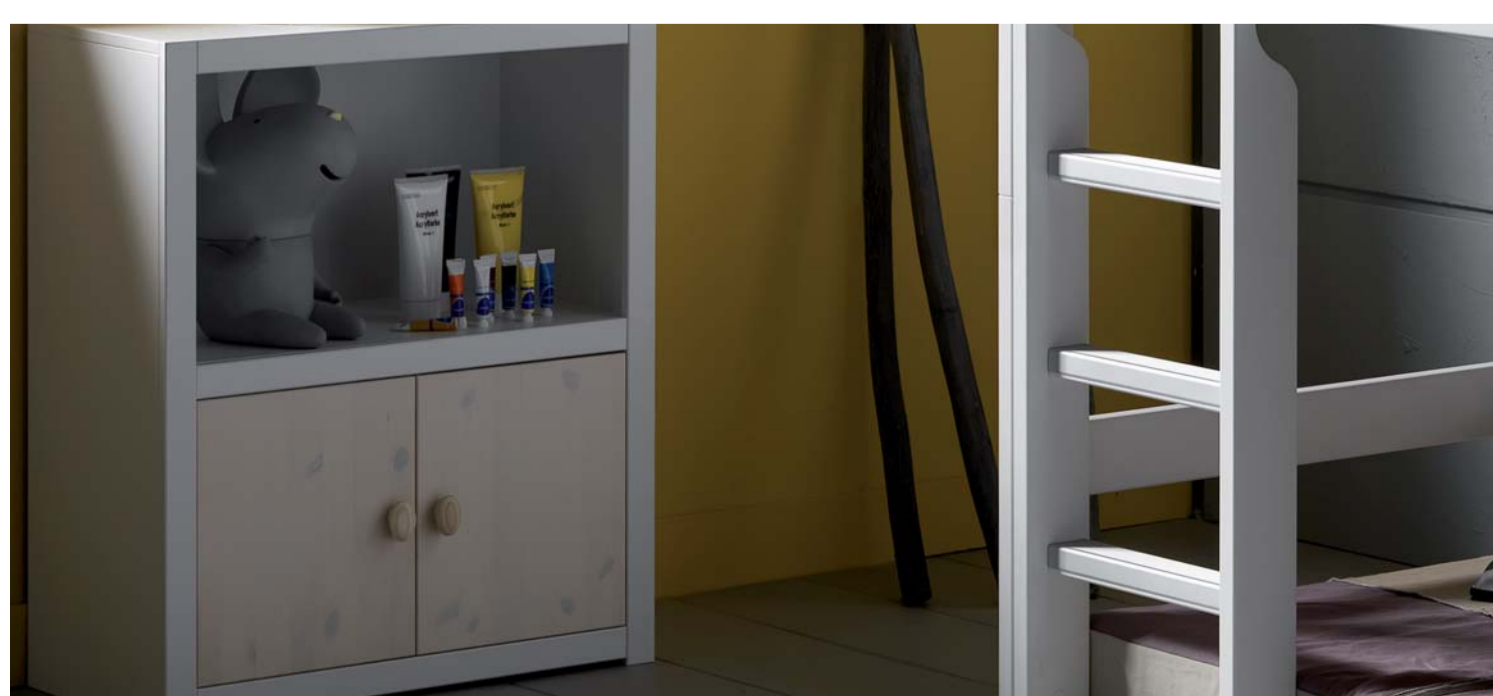

Life Time Hüttenbett

Kampagnen Modell 2011

Original

Normal VK € 929,-
Kampagne
€ 629,-*
(abholpreis)

* (exklusiv Hängeablage, Kleiderhakenleiste, Eckablage und Accessoires)

- Life Time Original Halbhohe Bett aus astfreier weiß lackierter Kiefer und MDF Füllungen, inklusiv Rollboden
- Inklusiv 2 hochwertig gedruckte (mdf) Hüttenpaneelle 1 davon mit Fenster und grau lackierter Fensterrahmen
- Pfiffige Idee: Das Bett kann später in ein standard Basisbett umgebaut werden
Nur die Beine, Leiter und Paneelen abmontieren
- Art. 6178-10, Masse H128 x B207 x T102 cm
- Leiter und Hüttenpaneelle können links oder rechts an das Bett montiert werden

Noch mehr Spaß mit deinem **Life Time Hüttenbett** durch schöne und vernünftige **Accessoires**

Deine schönsten Kleider hängen
an deiner **Kleiderhakenleiste**

Für den Wecker oder ein Glas Wasser
eine nützliche **Hängeablage**

Mache einen extra Tisch unter deinem Bett
mit einer **Eckhängeablage**

Hübsch für Jungs und Mädchen -
ein **Regal mit Türen**

Für einen spielerischen Effekt -
ein schöner **Fensterrahmen** in das Paneel